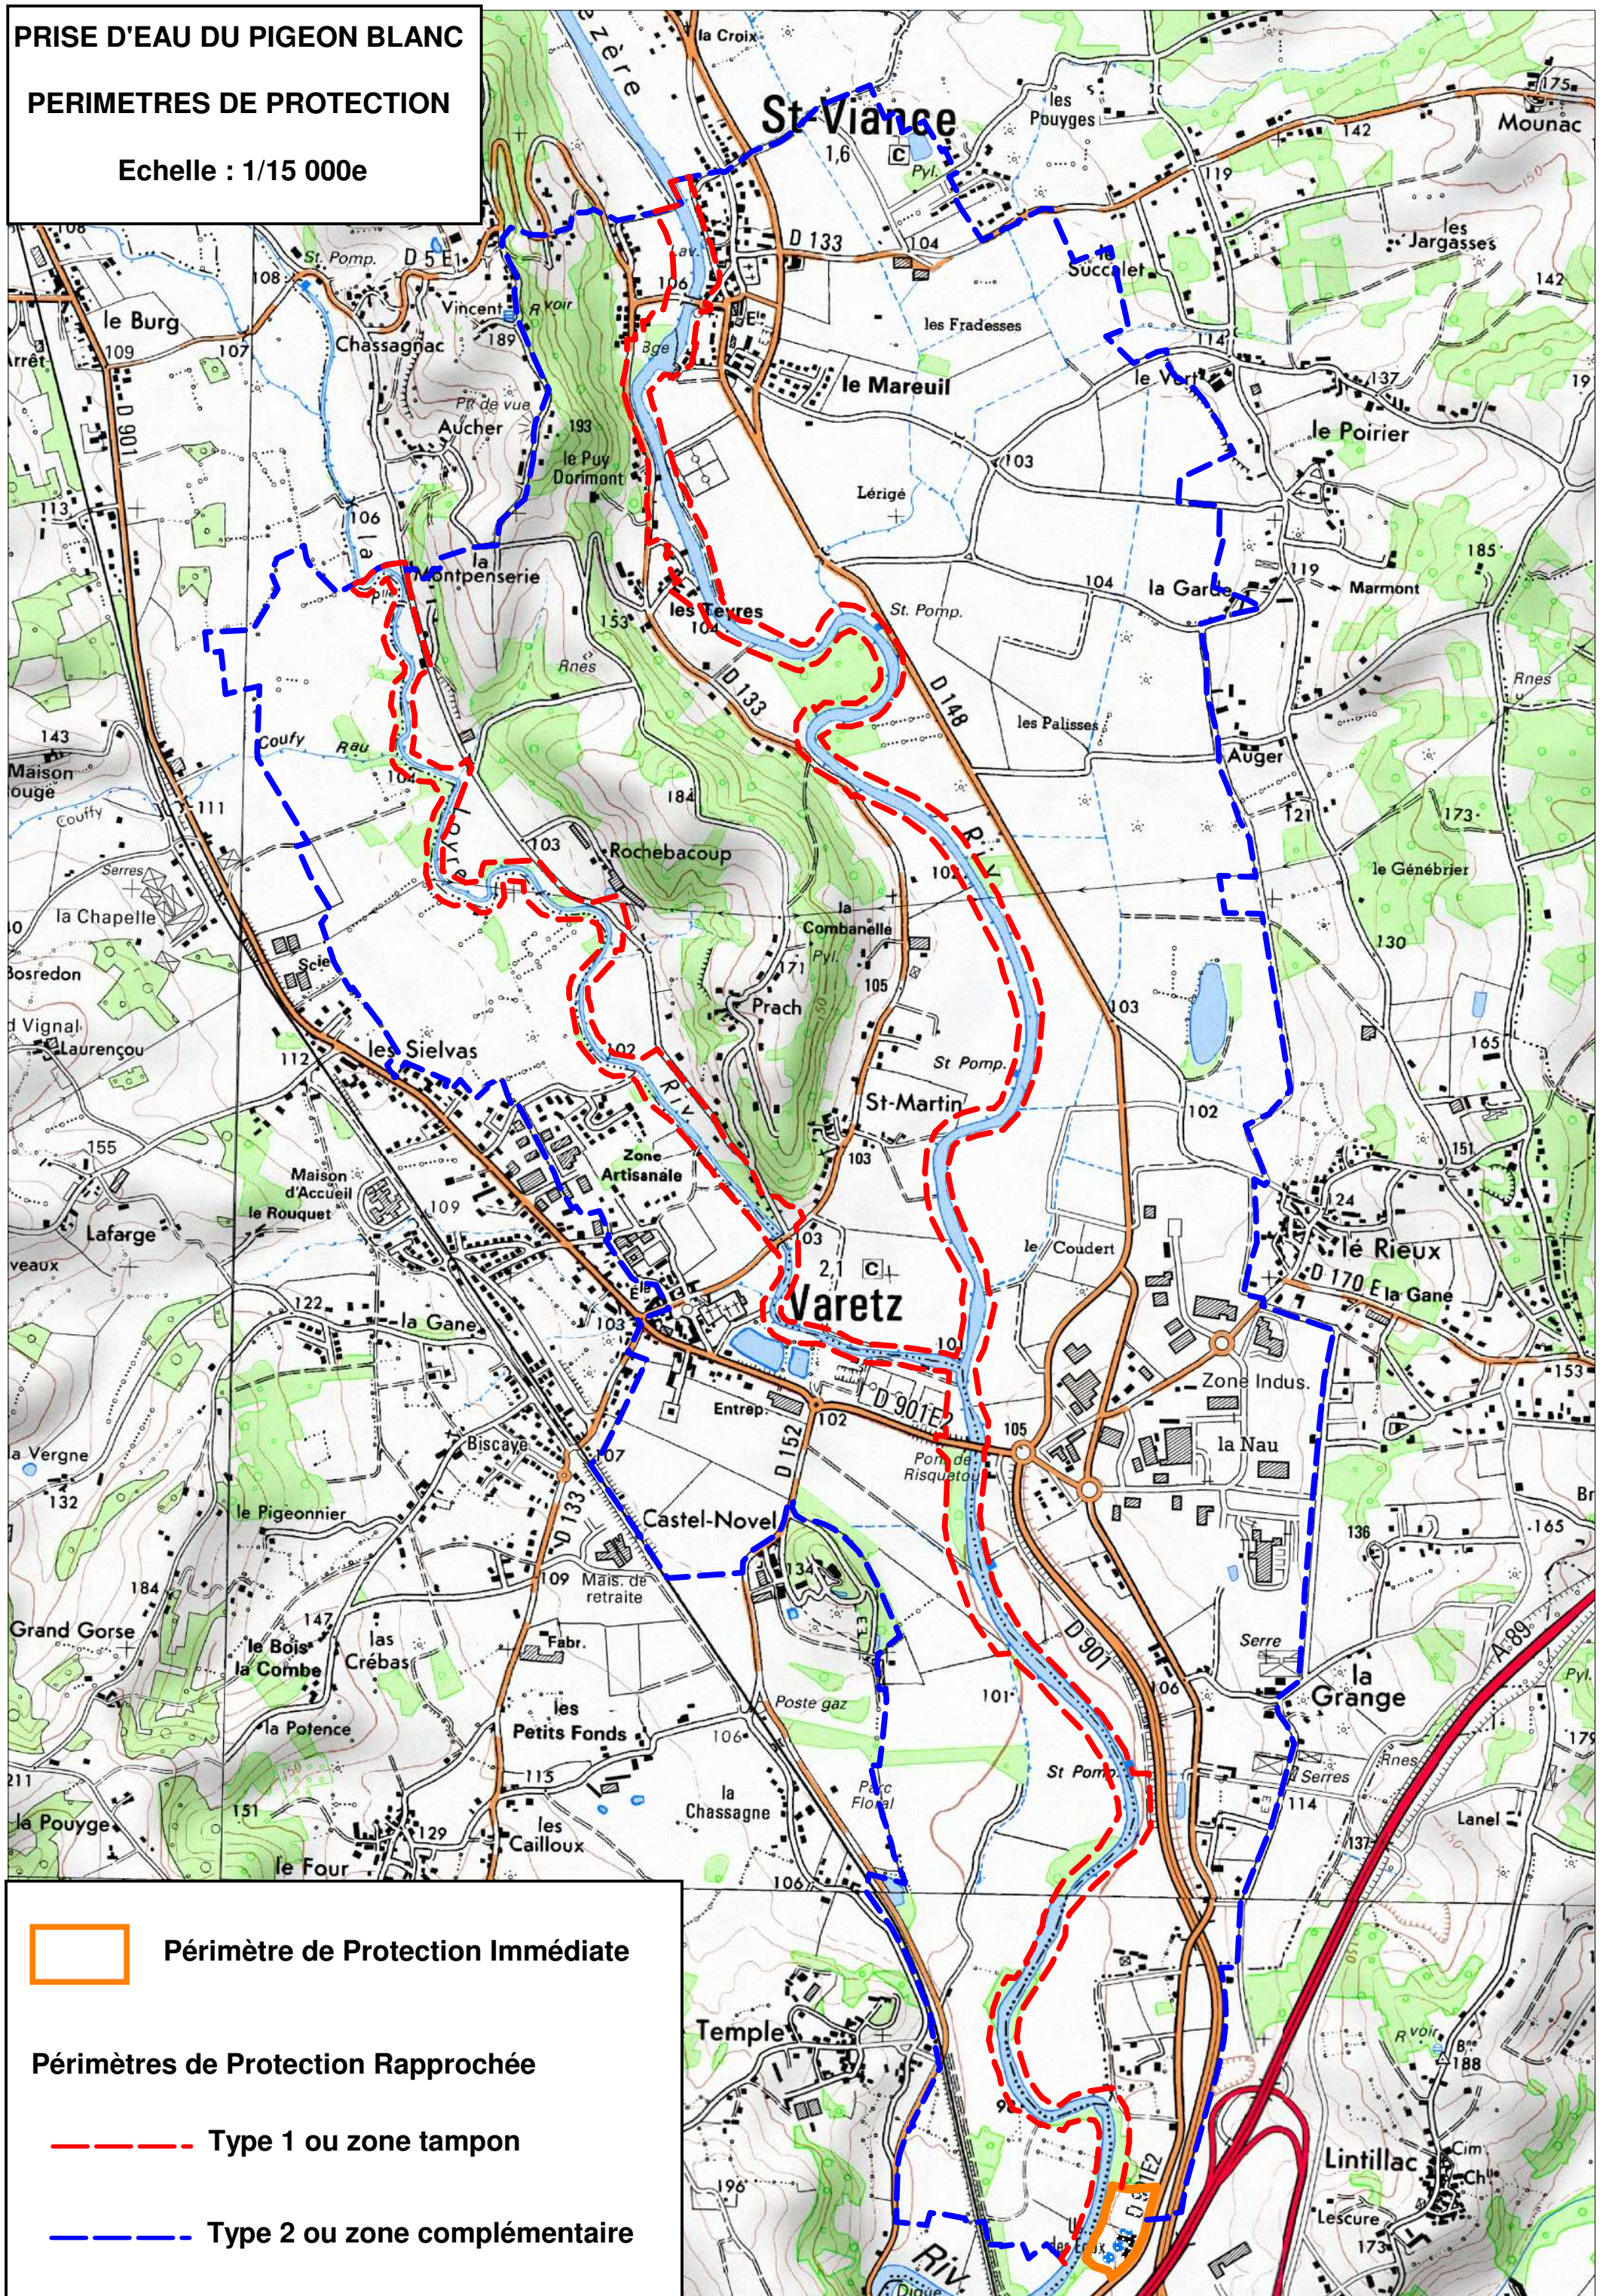

PRISE D'EAU DU PIGEON BLANC

PERIMETRES DE PROTECTION

Echelle : 1/15 000e

Périmètre de Protection Immédiate

Périmètres de Protection Rapprochée

--- Type 1 ou zone tampon

--- Type 2 ou zone complémentaire